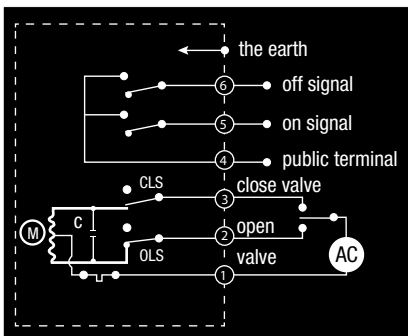

ATUADOR

Elektrik Aktüatörleri

- HT-03 Serisi

Temel Teknik Özellikler

MODEL	HT-03
BESLEME VOLTAJI / GÜCÜ	220V / 30 Watt
TIP	Çeyrek Turlu Elektrik Aktüatör
GÖVDE	Sert Plastik
90° DÖNME SÜRESİ	10 sn
KORUMA SINIFI	IP65
BAĞLANTI	ISO 5211
ORTAM SICAKLIĞI	-30.....60 °C
SINIR ANAHTAR	Standart 4 Adet
EL İLE ÇEVİRME	Tüm Modellerde
MOTOR	F Sınıfı
AĞIRLIK	1,5 kg

Performans Özellikleri

- HT-03 Serisi Elektrik Aktüatörler, plastik gövdeli modeldir.
- Kolay montaj imkanı veren ve ISO5211 standartı tepe flanş bağlantısı ile küresel ve kelebek vanalara tam uyumluluk gösterirler.
- 220 Vac besleme standart kullanıma sunulmuştur.

Ölçülendirme

Bağlantı Şeması

Vana Uygulamaları