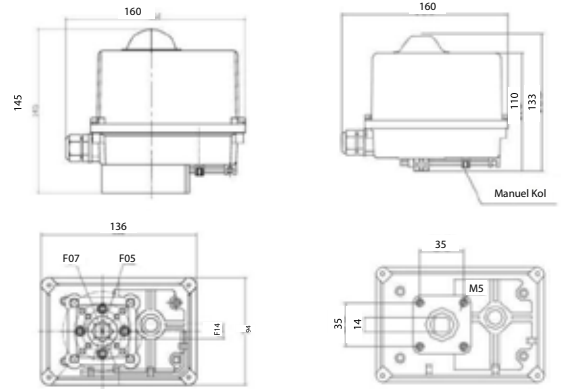

ATUADOR

Elektrik Aktüatörleri

- HT-03 Serisi

Temel Teknik Özellikler

MODEL	HT-03
BESLEME VOLTAJI / GÜCÜ	220V / 30 Watt
TIP	Çeyrek Turlu Elektrik Aktüatör
GÖVDE	Sert Plastik
90° DÖNME SÜRESİ	10 sn
KORUMA SINIFI	IP65
BAĞLANTI	ISO 5211
ORTAM SICAKLIĞI	-30.....60 °C
SINIR ANAHTAR	Standart 4 Adet
EL İLE ÇEVİRME	Tüm Modellerde
MOTOR	F Sınıfı
AĞIRLIK	1,5 kg

Performans Özellikleri

- HT-03 Serisi Elektrik Aktüatörler, plastik gövdeli modeldir.
- Kolay montaj imkanı veren ve ISO5211 standartı tepe flanş bağlantısı ile küresel ve kelebek vanalara tam uyumluluk gösterirler.
- 220 Vac besleme standart kullanıma sunulmuştur.

Ölçülendirme

Bağlantı Şeması

Vana Uygulamaları